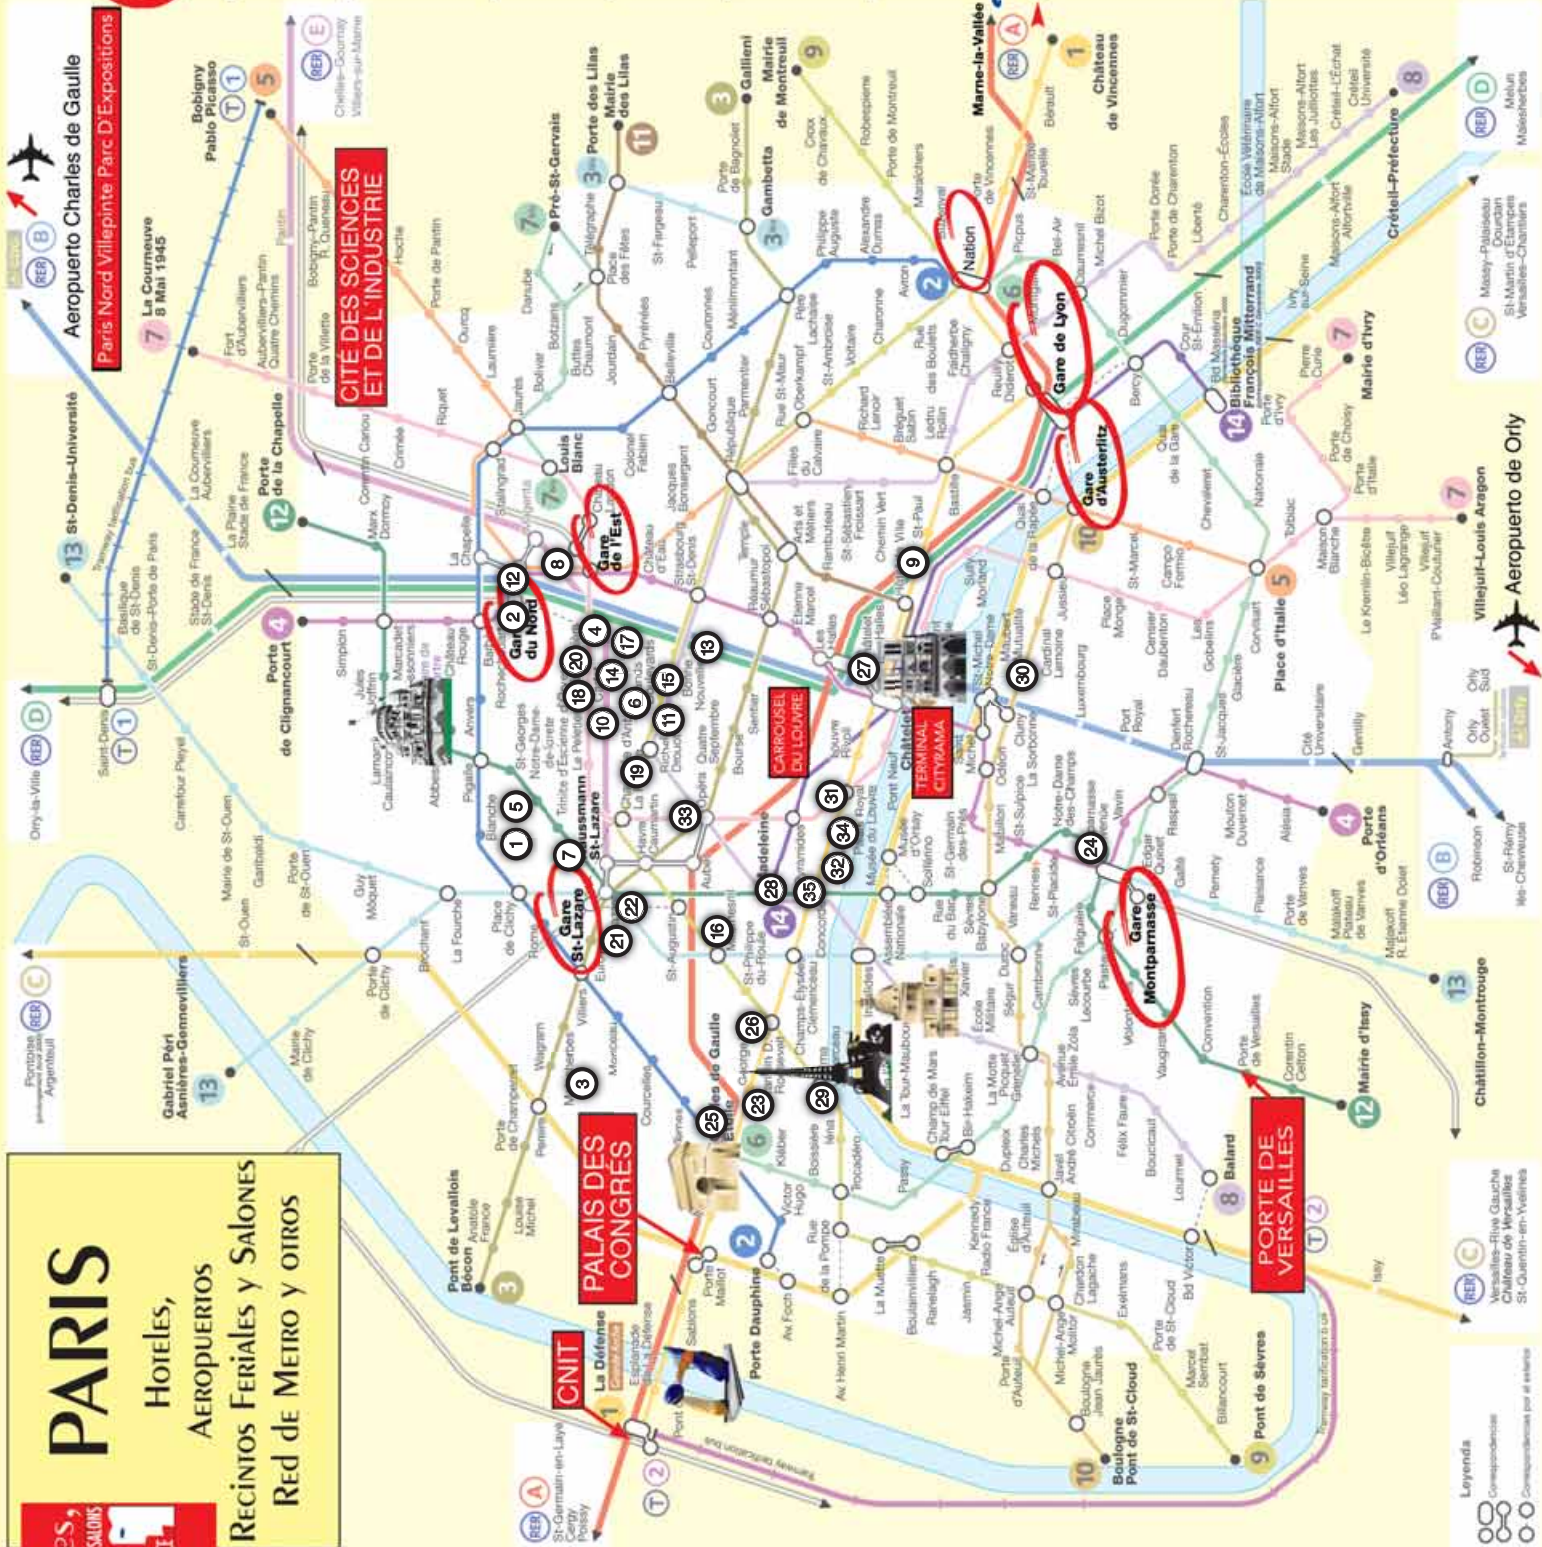

# Recintos Feriales, Salones y Exposiciones

- CNIT  
2, Place de la Défense  
92053 París
- PALAIS DES CONGRÈS  
2, Place de la Porte  
Maillot  
75017 París
- PARIS EXPO-PORTE  
DE VERSAILLES  
Porte de Versailles  
75015 París
- CITÉ DES SCIENCES  
ET DE L'INDUSTRIE  
Porte de la Villette  
75019 París
- CARROUSEL DU  
LOUVRE  
99, Rue de Rivoli  
75039 París
- PARC D'EXPOSITIONS  
Nord Villepinte  
92053 París

# PARIS

HOTÉLES,  
AEROPUERTOS  
RECINTOS FERIALES Y SALONES  
RED DE METRO Y OTROS

## LEYENDA

Estaciones de tren

Apartamentos

Hoteles

LEYENDA  
 Estaciones de tren  
 Apartamentos  
 Hoteles

## ESTACIONES DE TREN

- GARE DE LYON  
Llegada/Salida:  
a Suiza e Italia.
- GARE DU NORD  
Llegada/Salida:  
a Países Bajos  
y Eurostar a Londres.
- GARE D'AUSTERLITZ  
Llegada/Salida:  
España.
- MONTPARNASSE  
Llegada/Salida:  
España (Hendaya) y Sur-Oeste.
- ST. LAZARE  
Llegada/Salida:  
Doméstico, Long Courier y  
Norte.
- GARE DE L'EST  
Llegada/Salida:  
Estrasburgo (Alemania).